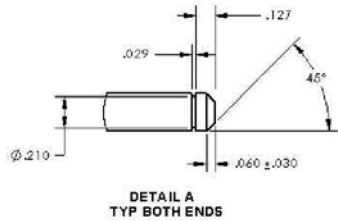

# SERVICE COMPONENTS

4-30113-58" MD Hinge Pin  
4-30114-45" MD Hinge Pin

4-40102- Tenant Door Cam

4-40410-15" Parcel Door

4-40510-  
18" Parcel Door  
(19.969" Actual Height)

4-40210- USPS Door

4-40301-6" Tenant Door  
(7.125" Actual Height)

4-40101-3" Tenant Door  
(3.347" Actual Height)